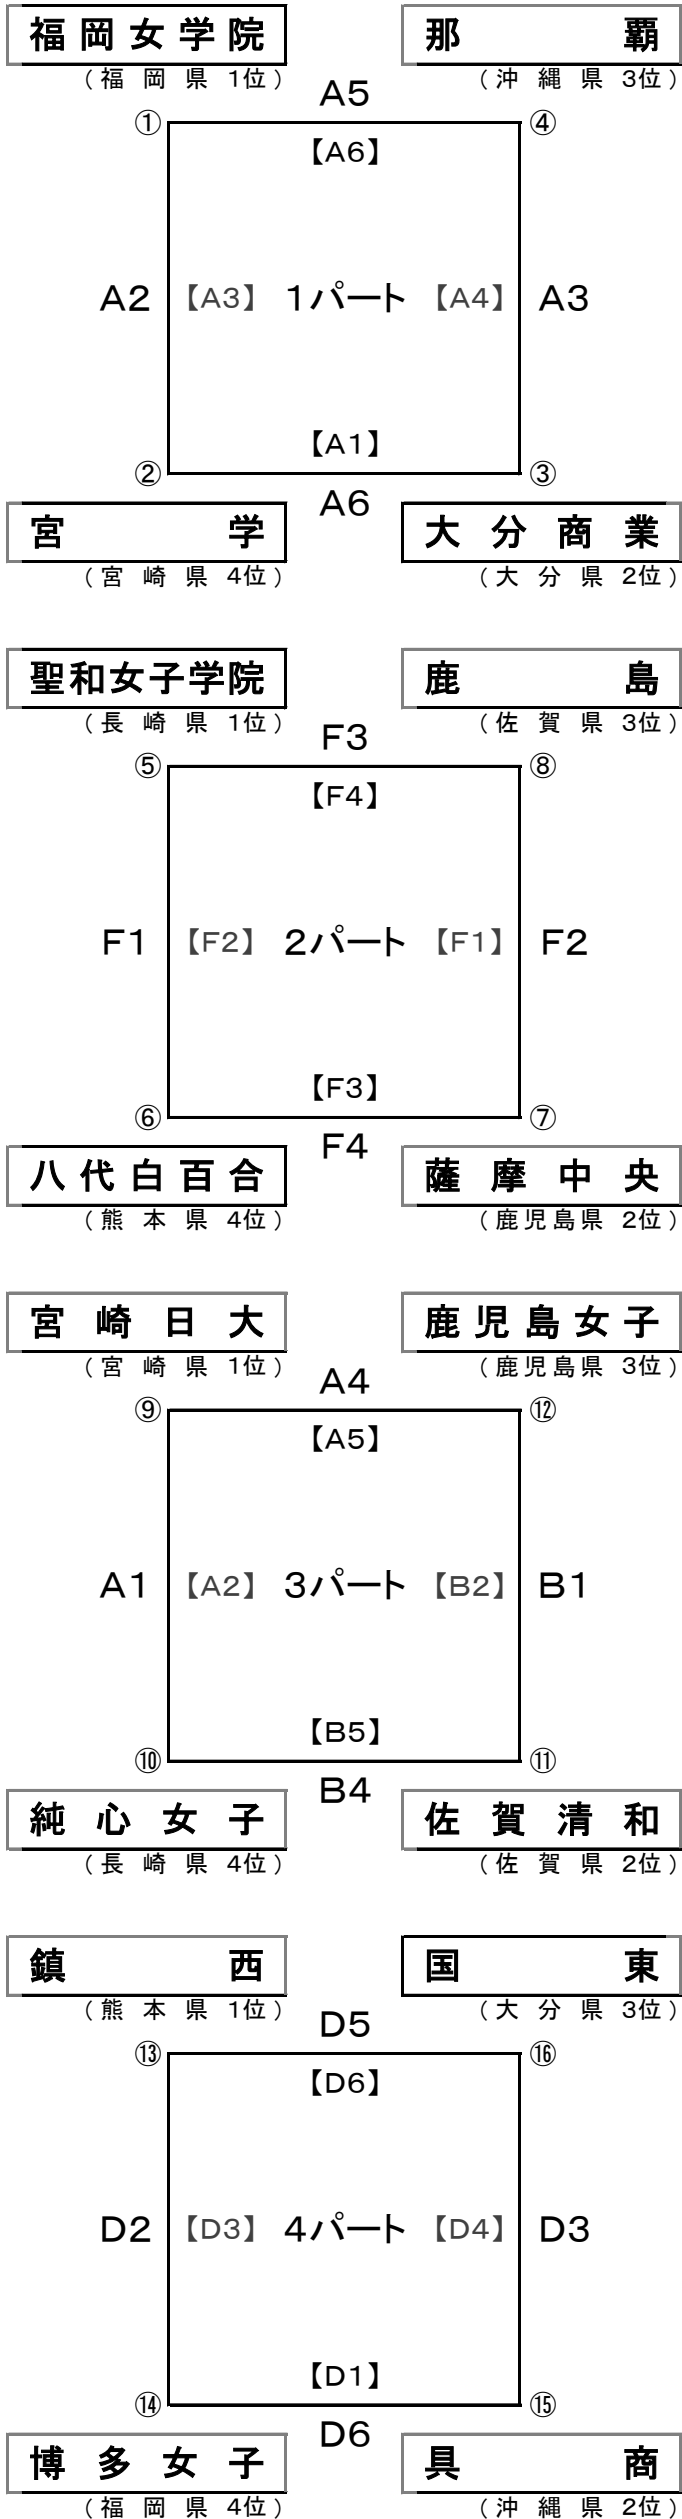

令和7年度 第36回 全九州選抜高等学校バレーボール大会 〈男子組合せ〉

会場:熊本県立総合体育館 特設 益城町総合体育館 G・H 西原村総合体育館 I・J Ecowin宇土アリーナ K・L

2月7日(土)

2月8日(日)

2月7日(土)

令和7年度 第36回 全九州選抜高等学校バレーボール大会 〈女子組合せ〉

会場: 熊本県立総合体育館(大) 特設・A・B 熊本県立総合体育館(中) C・D 熊本市城南総合スポーツセンター E・F

2月7日(土)

2月8日(日)

2月7日(土)