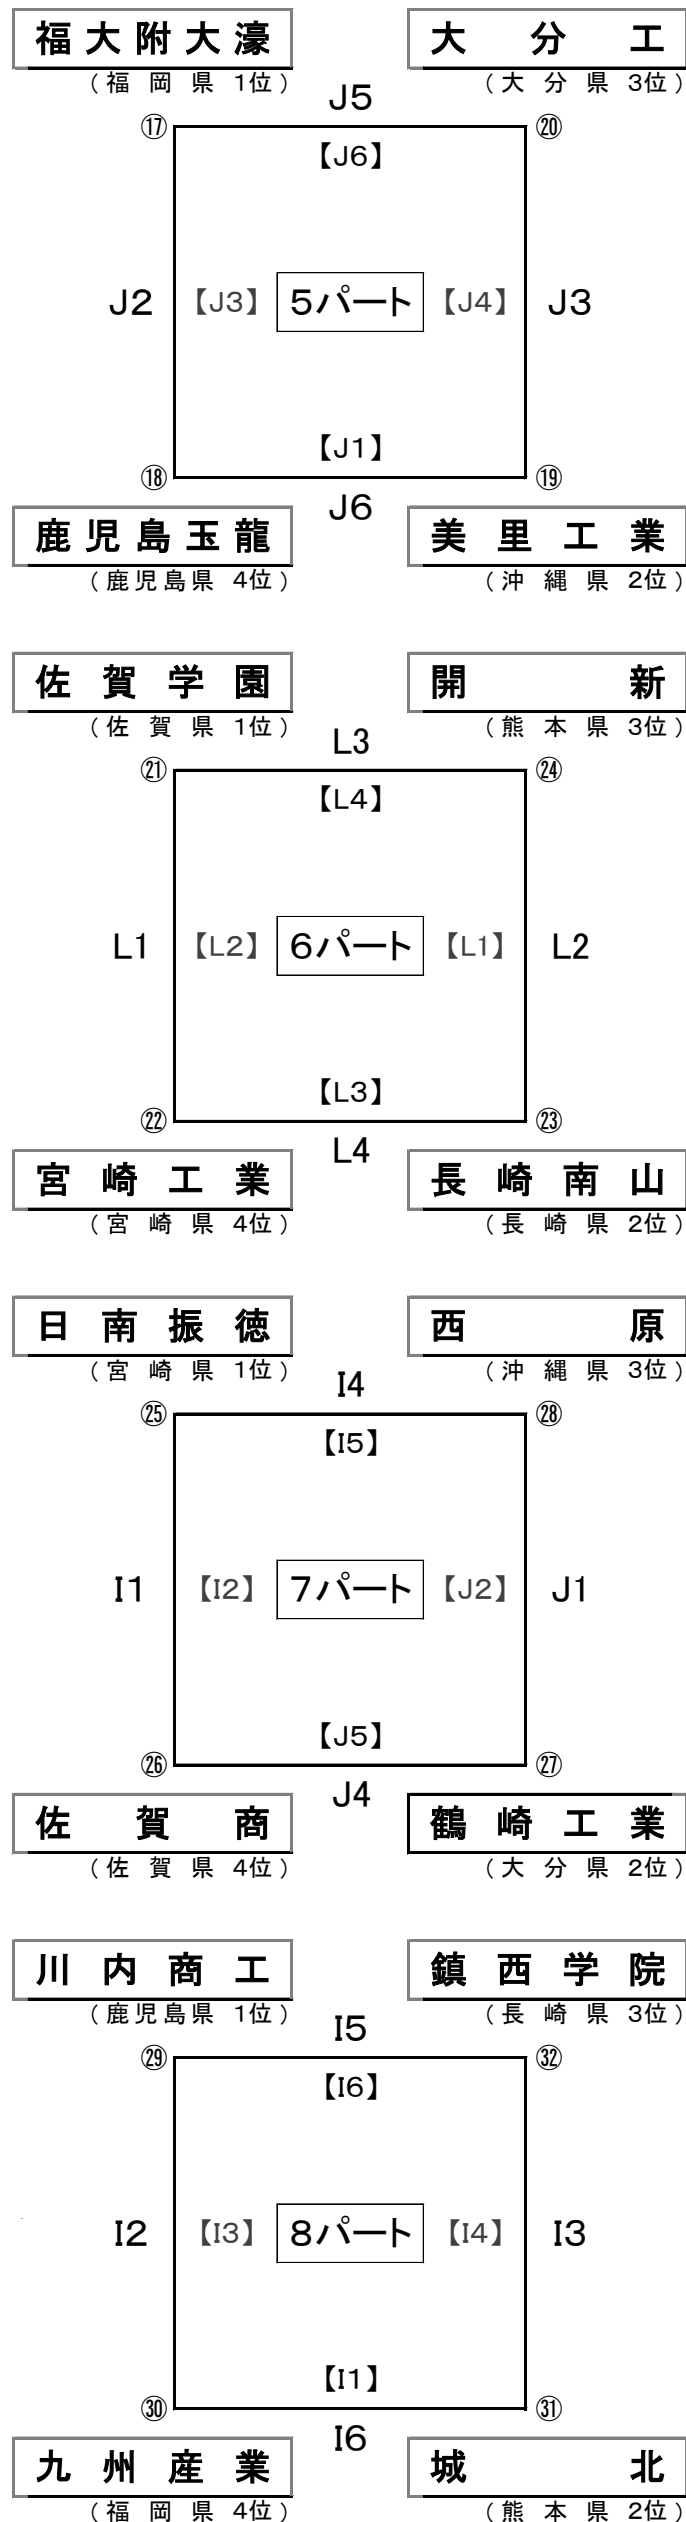

令和7年度 第36回 全九州選抜高等学校バレーボール大会 〈男子組合せ〉

会場:熊本県立総合体育館 特設 益城町総合体育館 G・H 西原村総合体育館 I・J Ecowin宇土アリーナ K・L

2月7日(土)

2月8日(日)

2月7日(土)

令和7年度 第36回 全九州選抜高等学校バレーボール大会 〈女子組合せ〉

会場: 熊本県立総合体育館(大) 特設・A・B 熊本県立総合体育館(中) C・D 熊本市城南総合スポーツセンター E・F

2月7日(土)

2月8日(日)

2月7日(土)