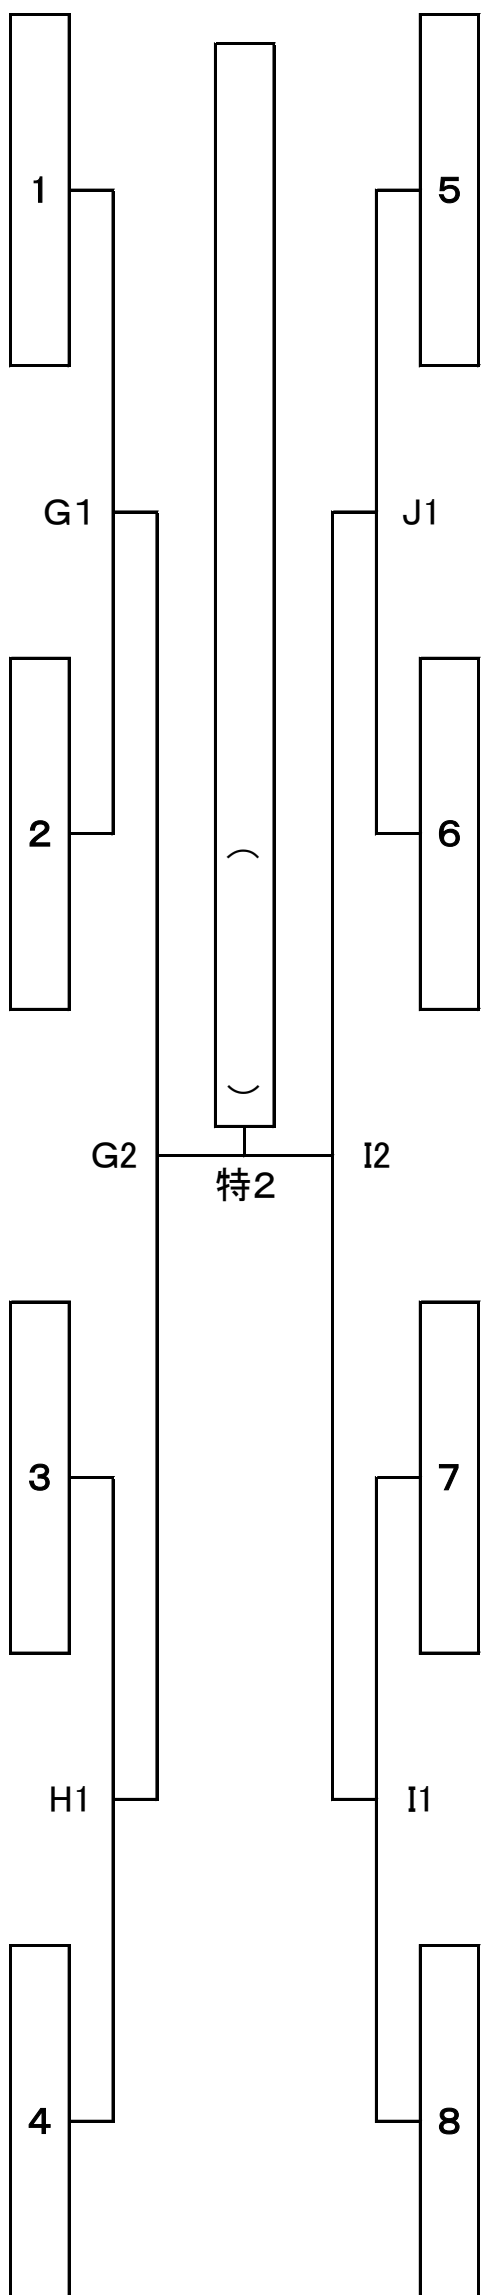

令和7年度 第36回 全九州選抜高等学校バレーボール大会 〈男子組合せ〉

会場:熊本県立総合体育館 特設 益城町総合体育館 G・H 西原村総合体育館 I・J Ecowin宇土アリーナ K・L

2月7日(土)

2月8日(日)

2月7日(土)

令和7年度 第36回 全九州選抜高等学校バレーボール大会 〈女子組合せ〉

会場: 熊本県立総合体育館(大) 特設・A・B 熊本県立総合体育館(中) C・D 熊本市城南総合スポーツセンター E・F

2月7日(土)

2月8日(日)

2月7日(土)