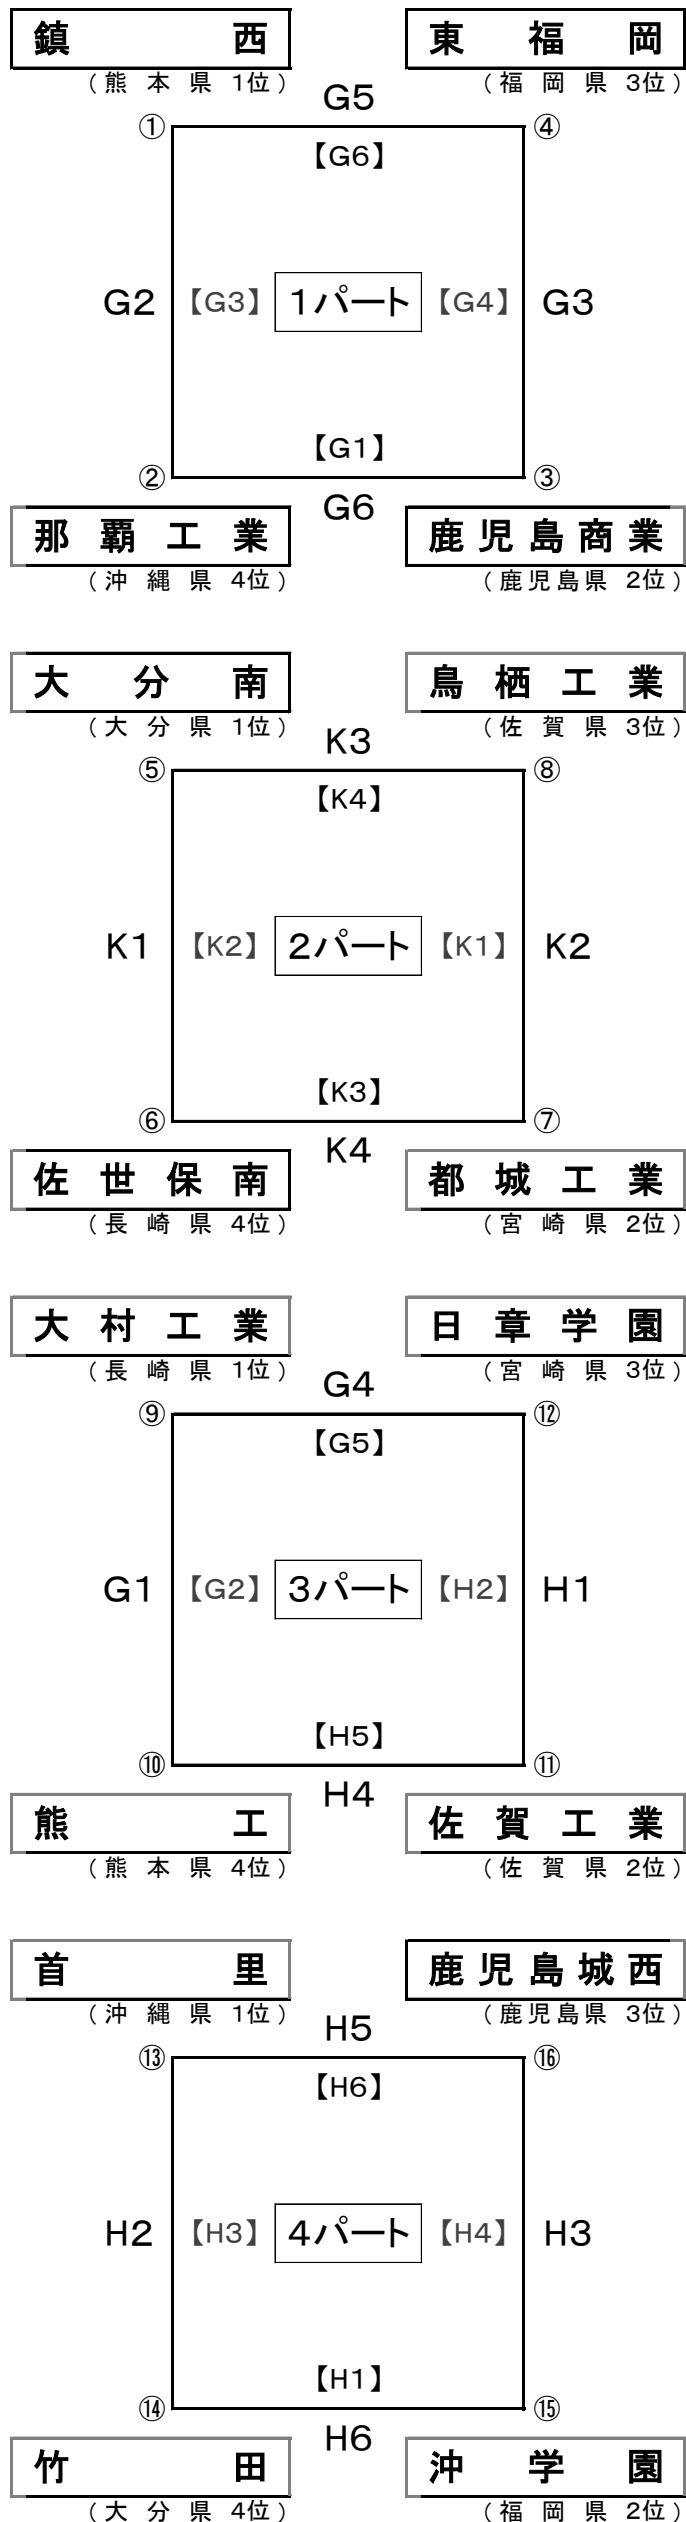

令和7年度 第36回 全九州選抜高等学校バレーボール大会 〈男子組合せ〉

会場:熊本県立総合体育館 特設 益城町総合体育館 G・H 西原村総合体育館 I・J Ecowin宇土アリーナ K・L

2月7日(土)

2月8日(日)

2月7日(土)

令和7年度 第36回 全九州選抜高等学校バレーボール大会 〈女子組合せ〉

会場: 熊本県立総合体育館(大) 特設・A・B 熊本県立総合体育館(中) C・D 熊本市城南総合スポーツセンター E・F

2月7日(土)

2月8日(日)

2月7日(土)