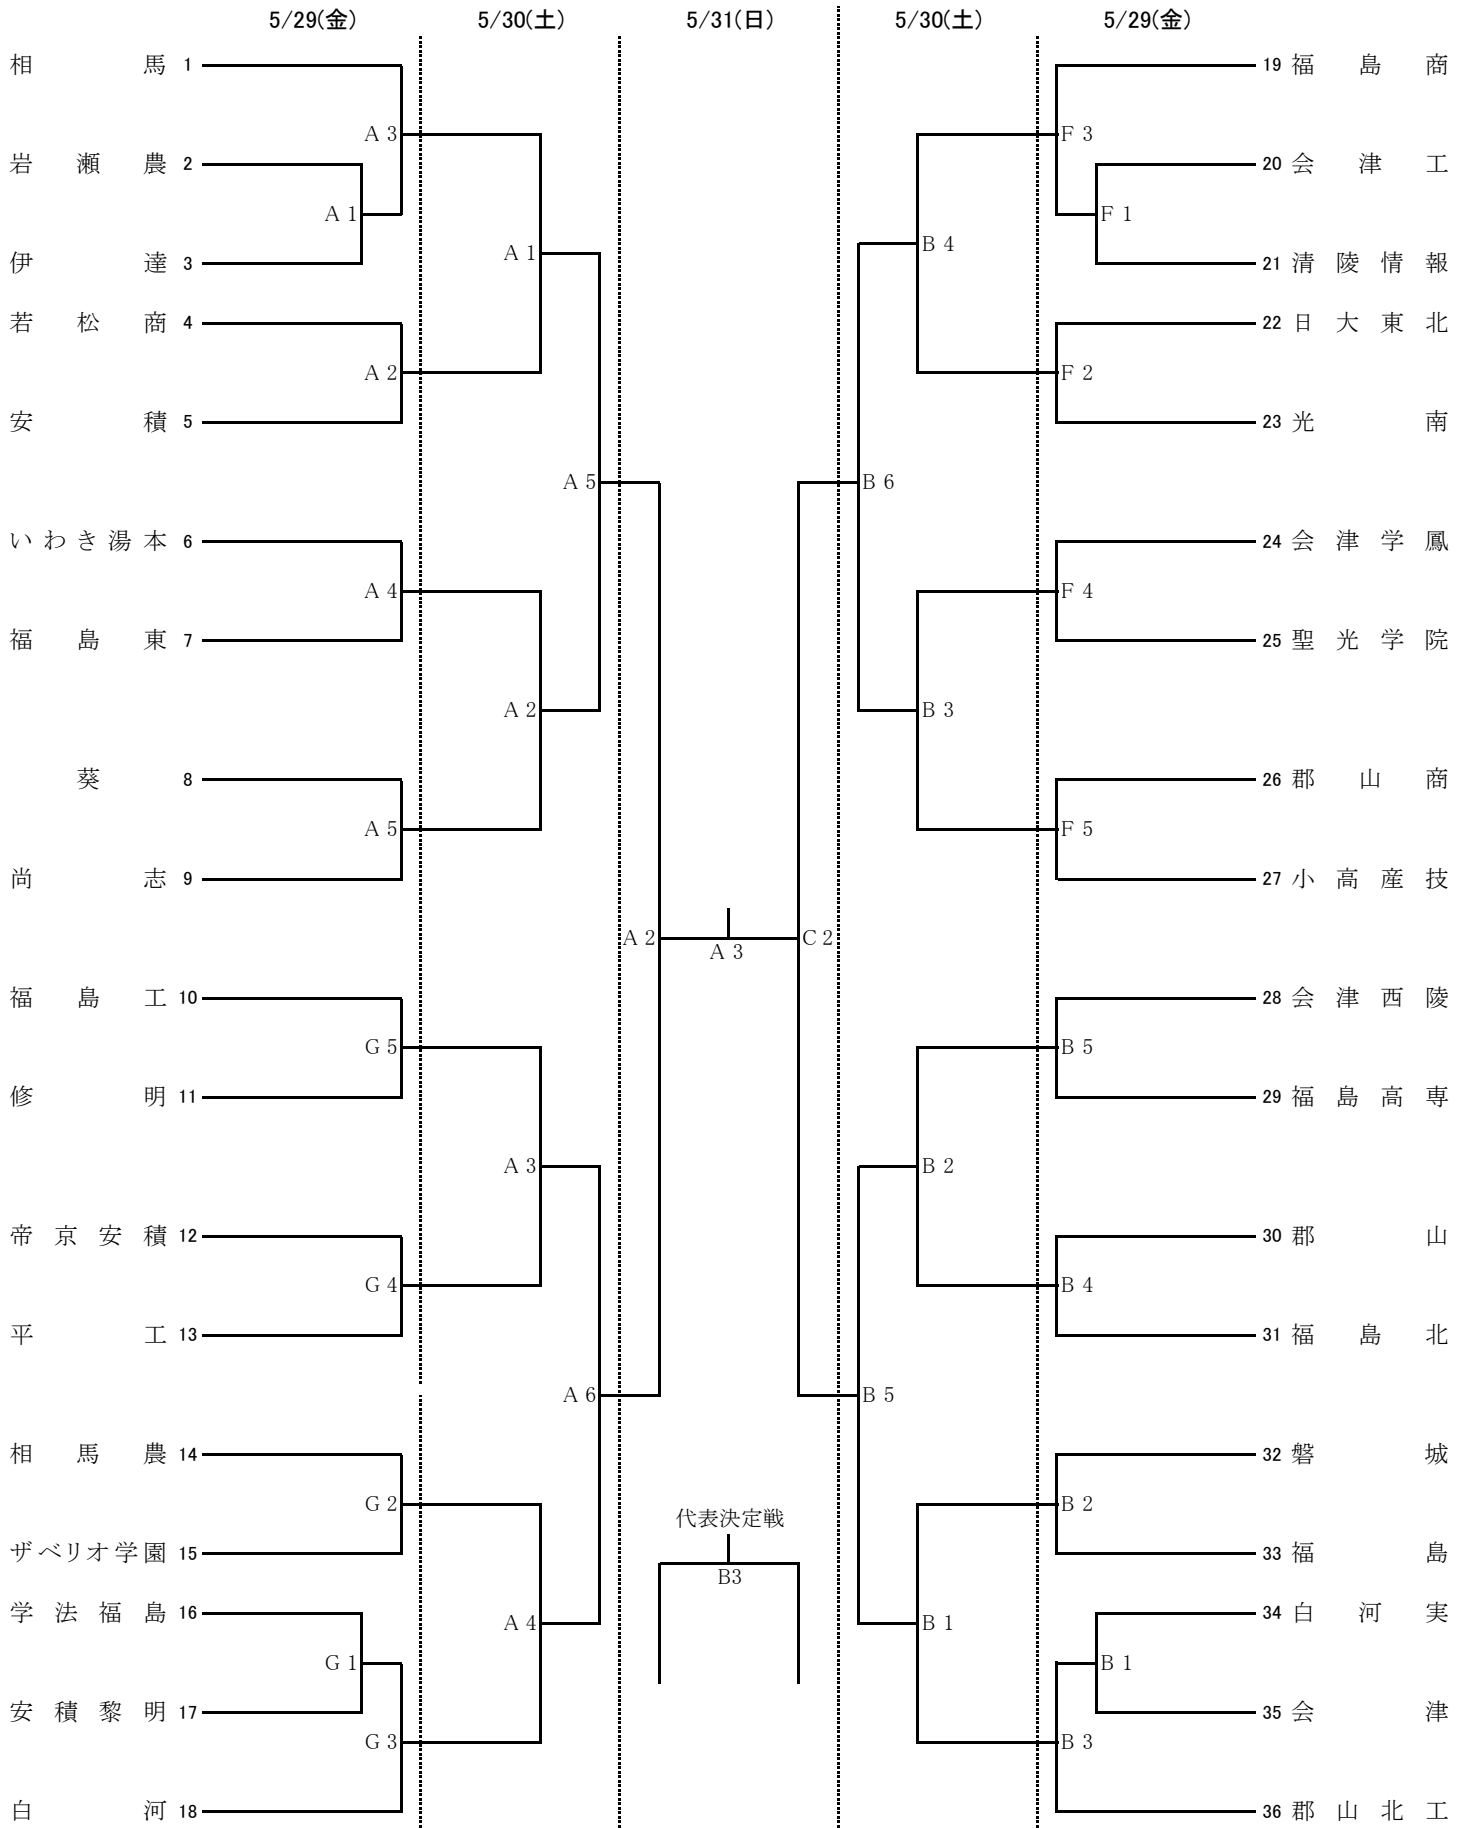

# 令和8年度 第72回福島県高等学校体育大会バレーボール競技

## 男子組み合わせ

A,B,C:あいづ総合体育館 D,E:河東総合体育館 F,G:鶴ヶ城体育館 H:会津学鳳高等学校  
 【開館時刻】 8:00  
 【競技開始時刻】 9:00