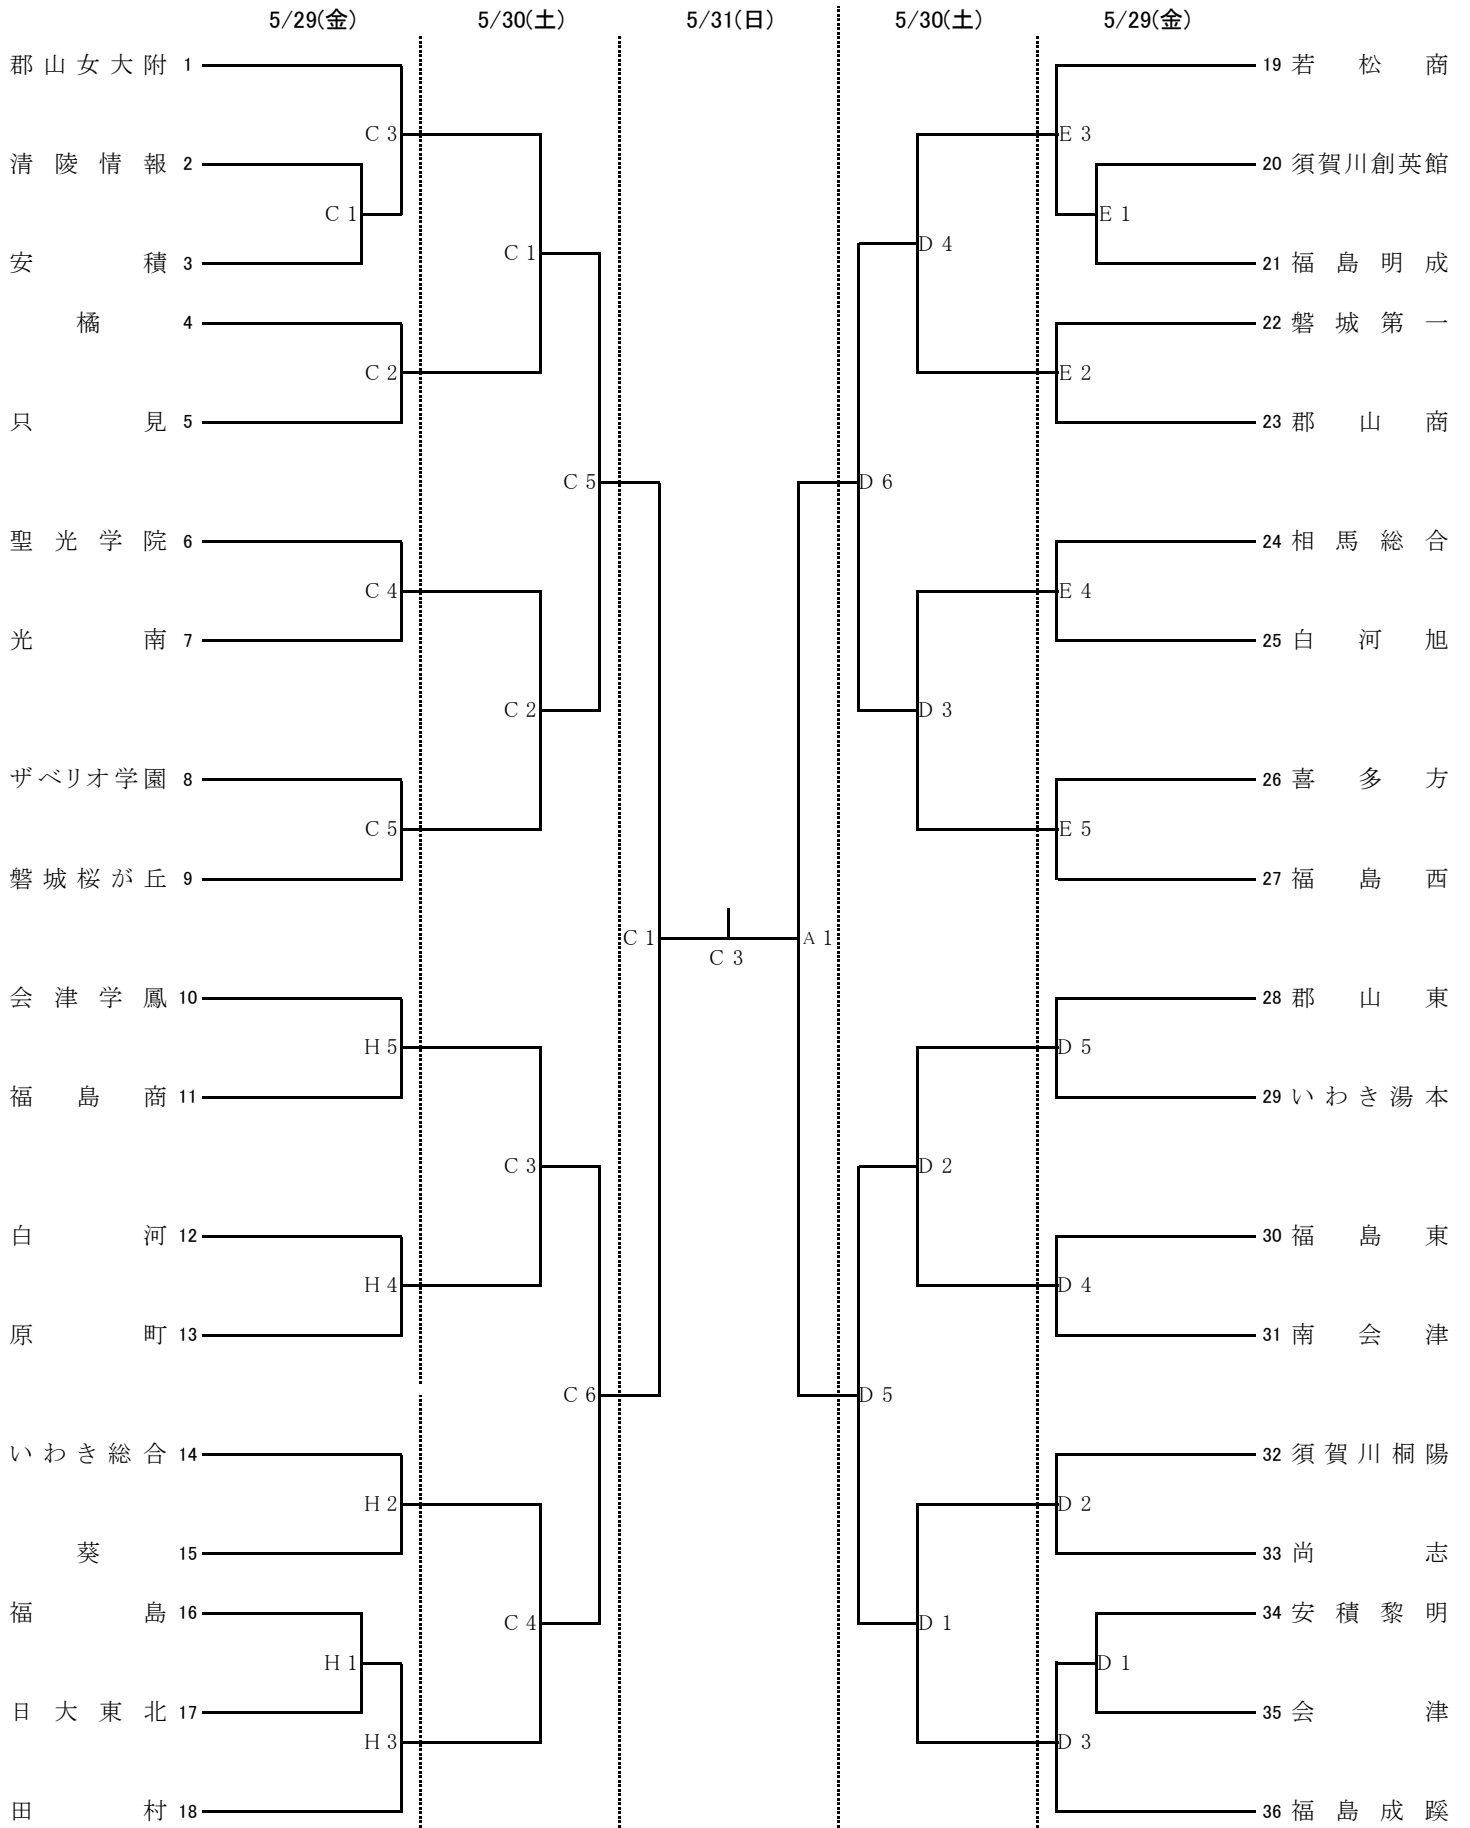

# 令和8年度 第72回福島県高等学校体育大会バレーボール競技

## 男子組み合わせ

A,B,C:あいづ総合体育館 D,E:河東総合体育館 F,G:鶴ヶ城体育館 H:会津学鳳高等学校  
 【開館時刻】 8:00  
 【競技開始時刻】 9:00

## 《 女子組み合わせ 》

A,B,C:あいづ総合体育館 D,E:河東総合体育館 F,G:鶴ヶ城体育館 H:会津学鳳高等学校  
 【開館時刻】 8:00  
 【競技開始時刻】 9:00