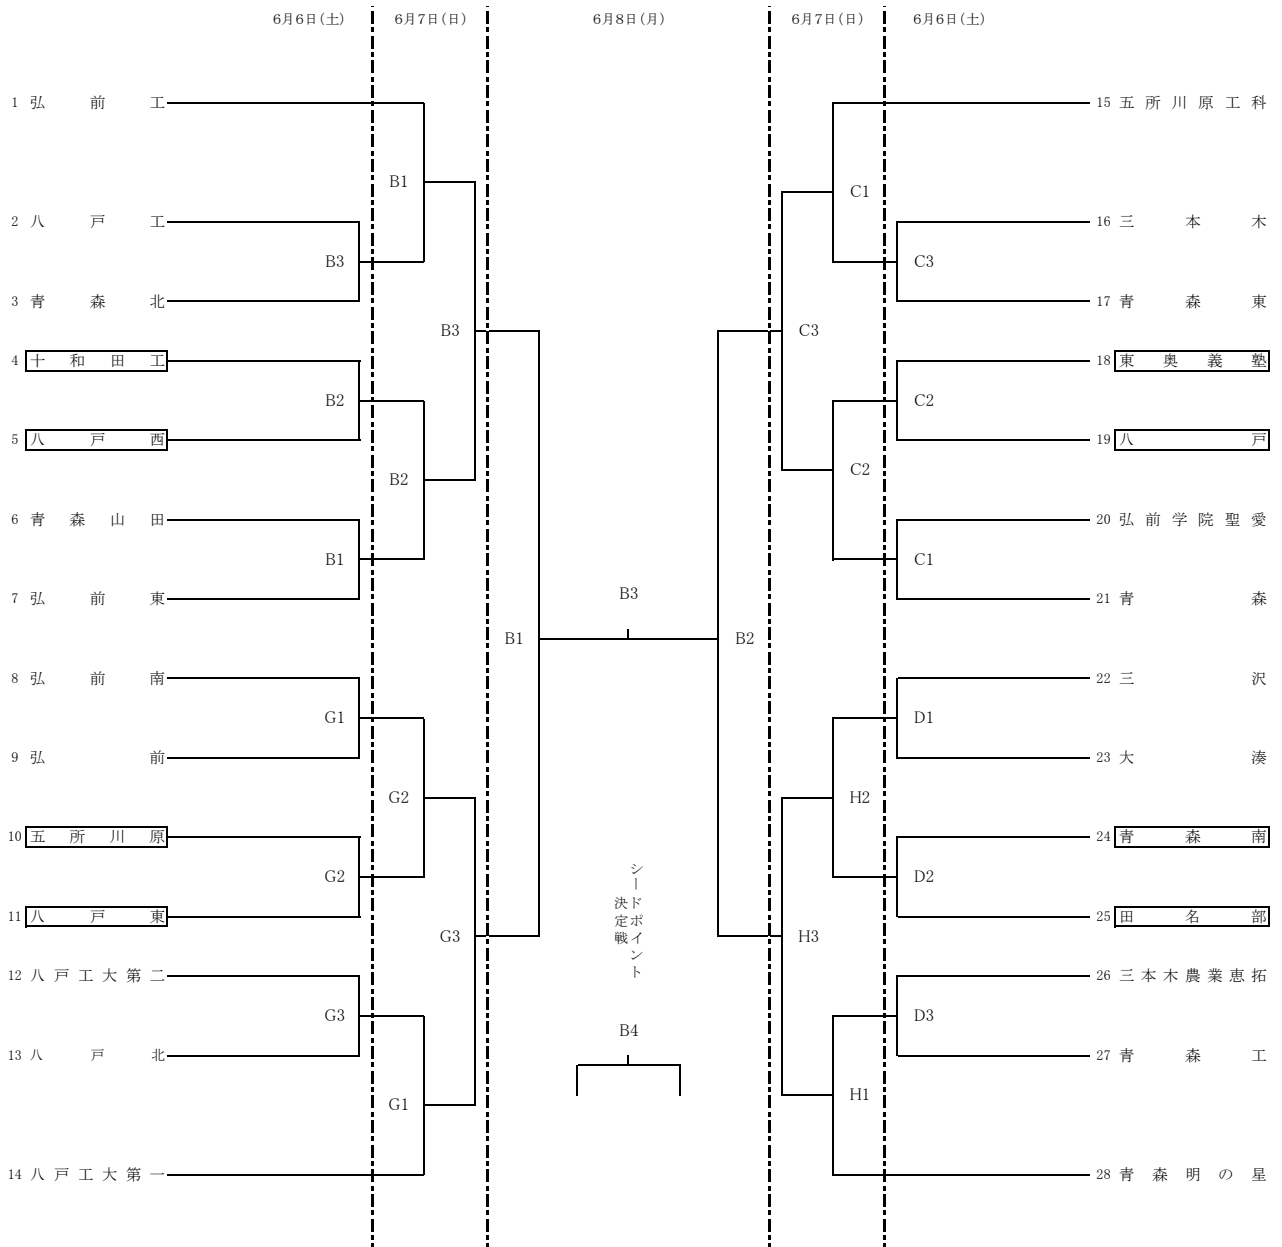

第79回青森県高等学校総合体育大会バレーボール競技
兼全国高等学校総合体育大会青森県予選会
兼第62回東北高等学校バレーボール選手権大会青森県予選会
男子組み合わせ

・タイムテーブル

6月6日		6月7日		6月8日	
開場	9:00	開場	9:00	開場	9:00
第1試合	10:00	第1試合	10:00	第1試合	10:00
第2試合	11:30	第2試合	11:30	第2試合	11:10
第3試合	13:00	第3試合	13:00	第3試合	12:20
				第4試合	13:30

・コート

会場	6日	7日	8日
八戸市東体育館	A B	A B	A B
八戸高校	C D	C D	
	E F		
八戸北高校	G H	G H	
八戸西高校	I J K	I J	
八戸東高校	L		

- ※ 1日目の補助役員については、□で囲まれたチーム、第2試合以降については前試合の負けたチームをお願いします。
- 2日目の補助役員については、第1試合は第2試合の両チーム、第2試合以降については前試合の負けたチームをお願いします。
- 3日目の補助役員については、八戸市内の高校をお願いします。
- ※ 3日目は男女決勝戦終了後に男子はシードポイント決定戦を行います。