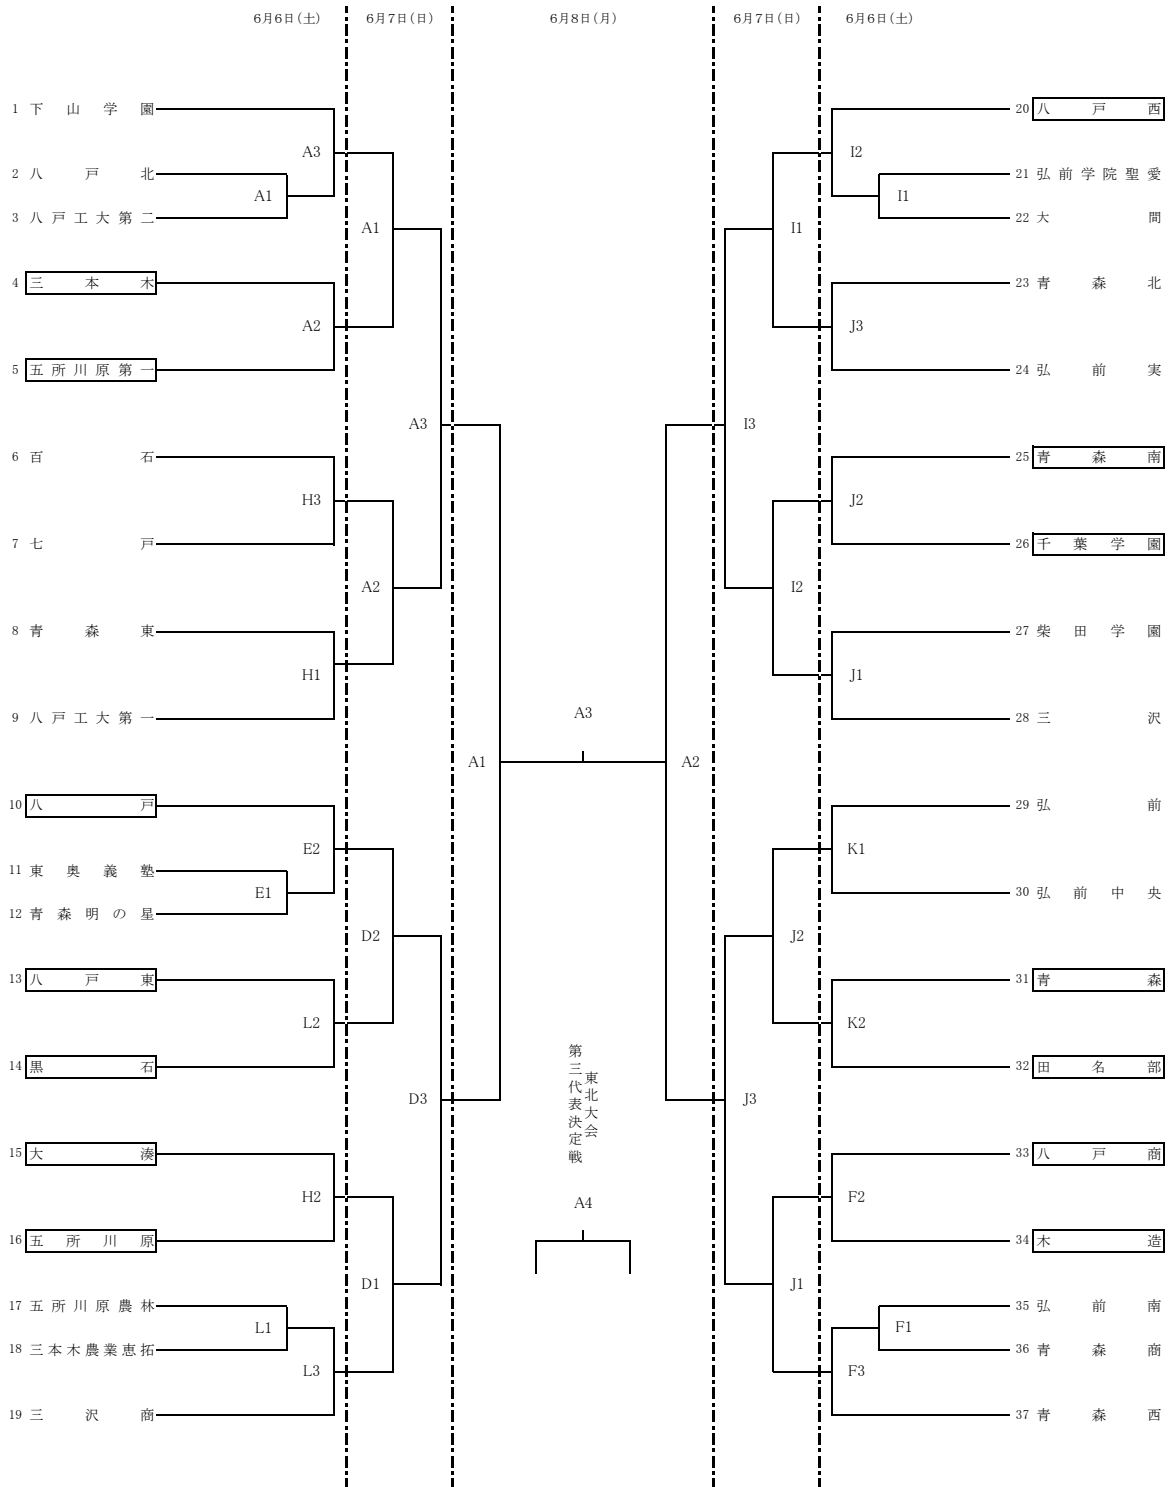

第79回青森県高等学校総合体育大会バレーボール競技
兼全国高等学校総合体育大会青森県予選会
兼第62回東北高等学校バレーボール選手権大会青森県予選会
女子組み合わせ

・タイムテーブル

6月6日		6月7日		6月8日	
開場	9:00	開場	9:00	開場	9:00
第1試合	10:00	第1試合	10:00	第1試合	10:00
第2試合	11:30	第2試合	11:30	第2試合	11:10
第3試合	13:00	第3試合	13:00	第3試合	12:20
				第4試合	13:30

・コート

会場	6日	7日	8日
八戸市東体育館	A B	A B	A B
八戸高校	C D	C D	
	E F		
八戸北高校	G H	G H	
八戸西高校	I J K	I J	
八戸東高校	L		

※ 1日目の補助役員については、□で囲まれたチーム、第2試合以降については前試合の負けたチームをお願いします。
2日目の補助役員については、第1試合は第2試合の両チーム、第2試合以降については前試合の負けたチームをお願いします。
3日目の補助役員については、八戸市内の高校をお願いします。
※ 3日目は男女決勝戦終了後に女子は東北大会第3代表決定戦を行います。