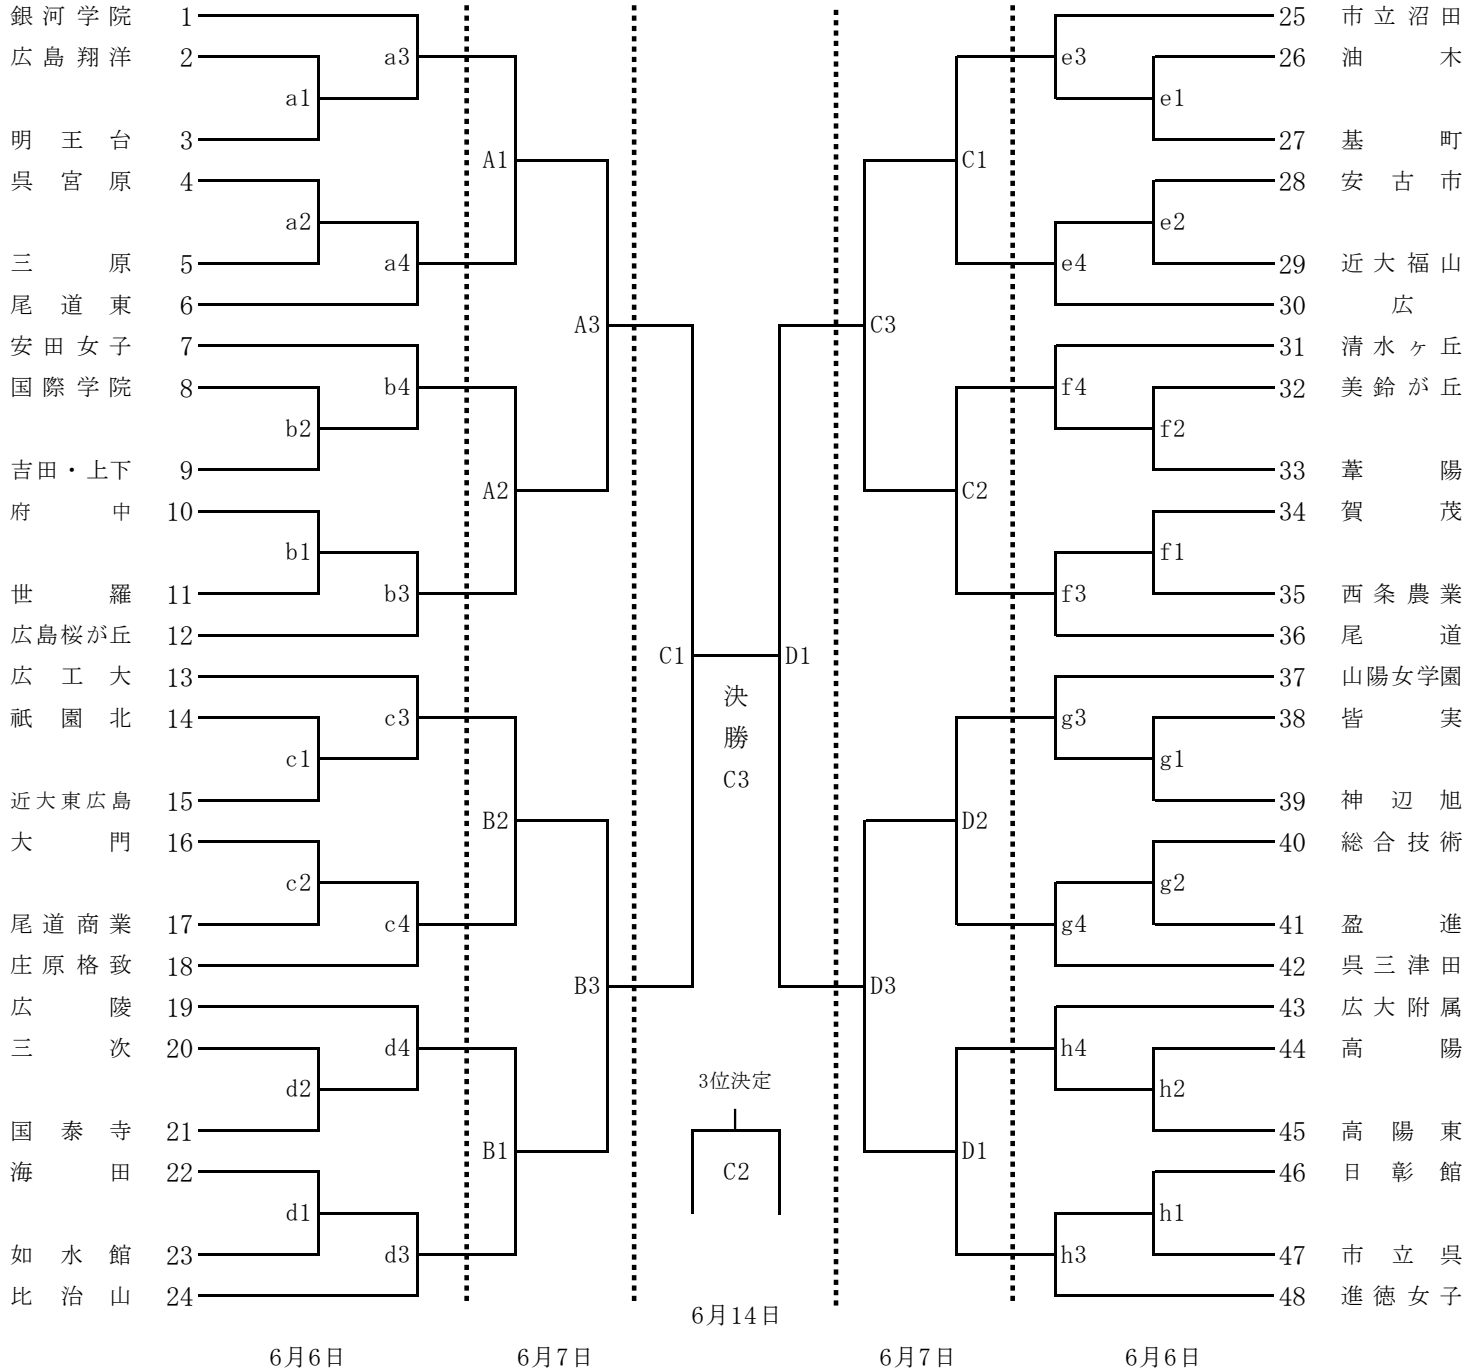

第79回広島県高等学校総合体育大会 (兼インターハイ予選)

バレーボール種目 女子組み合わせ

日 時	コート	会 場	責 任 者			入校 時間	開館	代表者 会 議	開始式 (開会式)	プロトコール	
			会 場	競 技	審 判						
6/6(土)	e・g	東区SC	山田	森廣	檜山	10:00	11:00	10:45	なし	11:30	
	a・b	広島桜が丘	豆田	和田	谷本						
	c・h	高陽	金尾	宮地	岡本						
	d・f	西条農業	石井	永戸	小村						
6/7(日)	A・B	広島桜が丘	豆田			10:00	11:00	10:45	なし	11:30	
	C・D	東区SC	山田								
6/14(日)	C・D	東区SC	小笹山	廣田	二枝	/	8:30	9:45	/	10:19	準 決 勝
										20分後	3 位 決 定
										13:19	決 勝